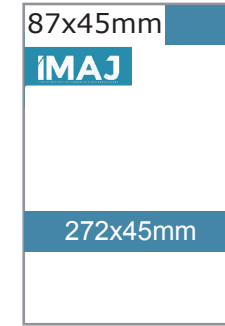

Layout - Grafik Design kosten ab **100€***

Prospekte und Beilagen (ohne Druck) **475€***

Berliner Format: 315x470 mm

Seitenumfang: 20 Seiten / Farbige

Erscheinungsweise: Monatlich

Auflagen: 4.500

IMAJ Zeitungsverlag
Weidendamm 30 - 30167 Hannover
Tel.: +49 163 62 222 52
info@imaj-online.de - www.imaj-online.de

Anzeigenformate im Überblick

o Titelseite 180x30mm

o Titelseite 133x70mm

o Titelseite 87x45mm
o Titelseite 134x45mm

o Innenseite 1/1
o Rückseite 1/1

o Innenseite 1/2
o Rückseite 1/2

o Innenseite 1/2
o Rückseite 1/2

o Innenseite 1/4

o Innenseite 1/4

o Innenseite 1/8
o Innenseite 1/16

Seite II

	1.Anzeige	12.Anzeigen
87x45mm	150€*	Pro Anzeige 100€*
272x45mm	200€*	Pro Anzeige 150€*
133x70mm	250€*	Pro Anzeige 200€*